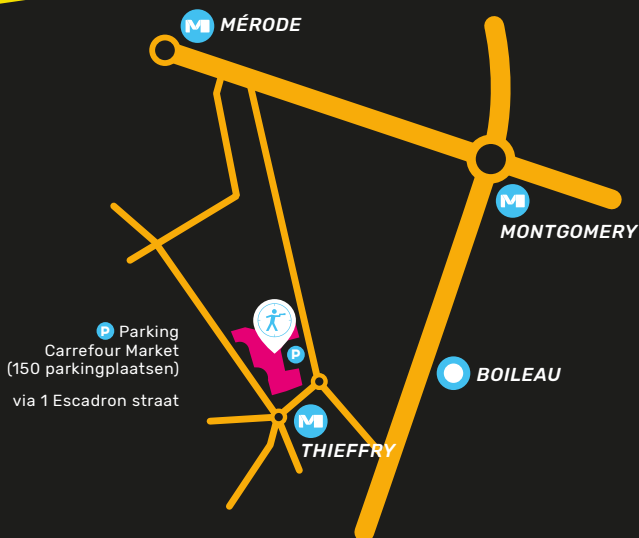

UITNODIGING VOOR MIJN VERJAARDAG

SPACE BRUSSELS LASER GAME

EEN MEGA LABYRINT VAN 500M² MET
SPACE DECORATIE DIE JE DE STERREN LAAT
ZIEN.

EEN BELEVING 100% FUN !

SHOPPING SINT MICHEL

M Thieffry metro station (lijn 5)
97 Cours Sint Michiel te 1040 Etterbeek