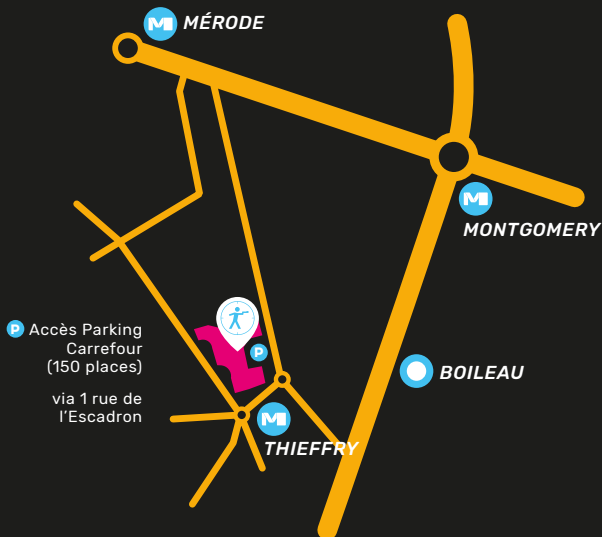

# SPACE BRUSSELS LASER GAME

UN MÉGA LABYRINTHE DE 500M<sup>2</sup>,  
AVEC UNE DÉCO SPATIALE QUI VA  
TE METTRE LA TÊTE DANS LES ÉTOILES.

UNE EXPÉRIENCE 100% FUN !

## SHOPPING ST.MICHEL

 métro Thieffry (ligne 5)

97 Cours Saint Michel, 1040 Etterbeek

Ouvert 7/7 - lundi & mardi 12 à 21h - mercredi à vendredi 12 à 22h  
samedi 10 à 24h - dimanche 12 à 22h

Pendant les congés scolaires - ouvert tous les jours de semaine dès 10h